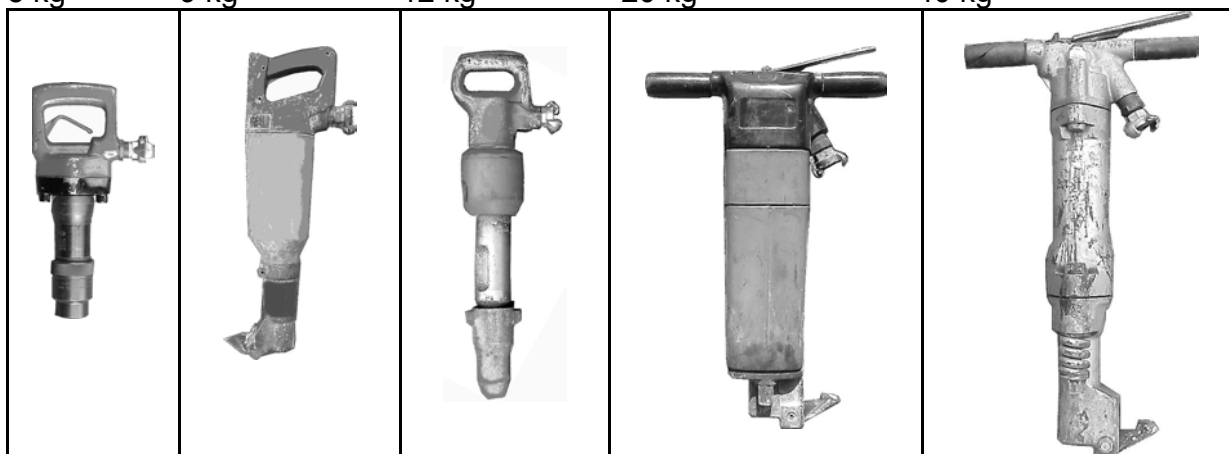

Sloophamers	Luchtverbruik [m³/min]	Blow/min [Bpm]	Huurprijs per dag	Huurprijs per week
5 - 7 [kg]	0,7	± 2100	€ 12,--	€ 36,--
8 - 10 [kg]	1,0	± 1000	€ 12,--	€ 36,--
11 - 12 [kg]	1,4	± 600	€ 15,--	€ 45,--
13 - 20 [kg]	2,2	± 550	€ 18,--	€ 54,--
24 - 32 [kg]	3,5	± 500	€ 20,--	€ 60,--
32 - 40 [kg]	3,7	± 470	€ 20,--	€ 60,--

5 kg

9 kg

12 kg

20 kg

40 kg